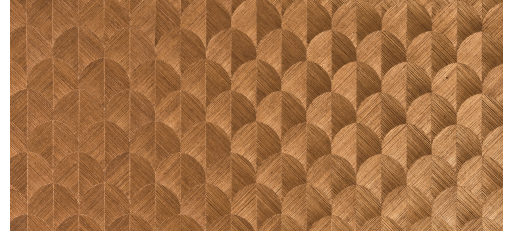

CARE & MAINTENANCE

Collectie:	Heliodor
Dessin:	Scale
Referentie:	49100
Compositie:	Natuurmuurbekleding op vlies
Beschrijving:	Inlegwerk van handgeweven muurbekleding, gemaakt van sisal.

Tijdens de plaatsing: