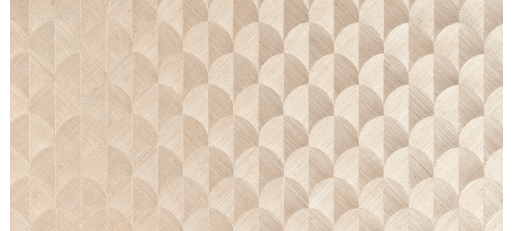

# CARE & MAINTENANCE

---

Collectie:	Heliodor
Dessin:	Scale
Referentie:	49101
Compositie:	Natuurmuurbekleding op vlies
Beschrijving:	Inlegwerk van handgeweven muurbekleding, gemaakt van sisal.

---