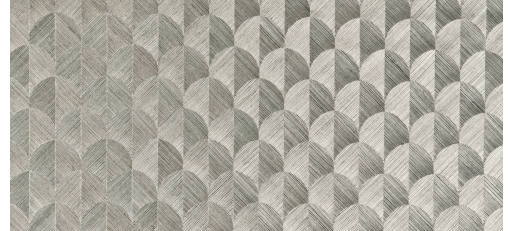

CARE & MAINTENANCE

Collectie:	Heliodor
Dessin:	Scale
Referentie:	49102
Compositie:	Natuurmuurbekleding op vlies
Beschrijving:	Inlegwerk van handgeweven muurbekleding, gemaakt van sisal.

Tijdens de plaatsing: