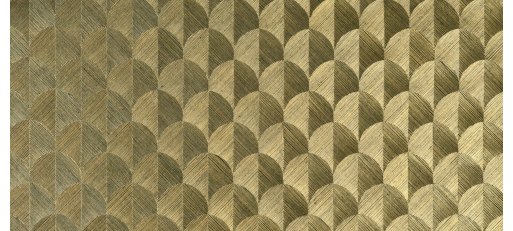

CARE & MAINTENANCE

Collectie:	Heliodor
Dessin:	Scale
Referentie:	49103
Compositie:	Natuurmuurbekleding op vlies
Beschrijving:	Inlegwerk van handgeweven muurbekleding, gemaakt van sisal.

Tijdens de plaatsing: