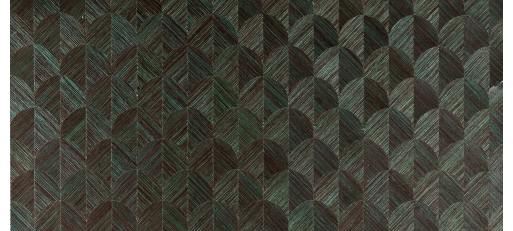

CARE & MAINTENANCE

Collectie:	Heliodor
Dessin:	Scale
Referentie:	49107
Compositie:	Natuurmuurbekleding op vlies
Beschrijving:	Inlegwerk van handgeweven muurbekleding, gemaakt van sisal.

Tijdens de plaatsing: