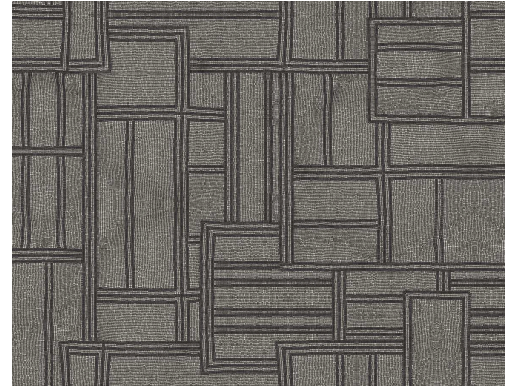

CARE & MAINTENANCE

Collectie:	Paleo
Dessin:	Civilia
Referentie:	50560
Compositie:	Muurbekleding op vlies
Beschrijving:	Een uniek dessin, gebaseerd op 'quillwork', zowat de oudste borduurvorm. Handwerk dat enkel door de native Americans gebruikt werd voor de versiering van kleding, juwelen en andere gebruiksvoorwerpen. Civilia is rechtlijnig zonder echt strak te zijn.