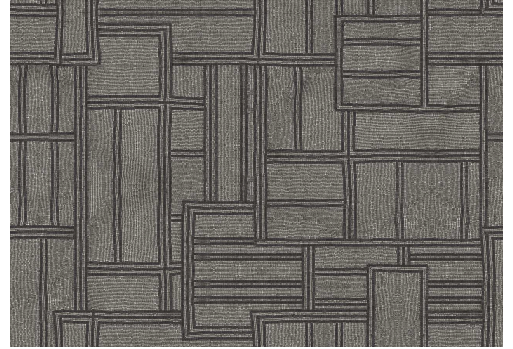

# CARE & MAINTENANCE

---

Collectie:	Paleo
Dessin:	Civilia
Referentie:	50560
Compositie:	Muurbekleding op vlies
Beschrijving:	Een uniek dessin, gebaseerd op 'quillwork', zowat de oudste borduurvorm. Handwerk dat enkel door de native Americans gebruikt werd voor de versiering van kleding, juwelen en andere gebruiksvoorwerpen. Civilia is rechtlignj zonder echt strak te zijn.