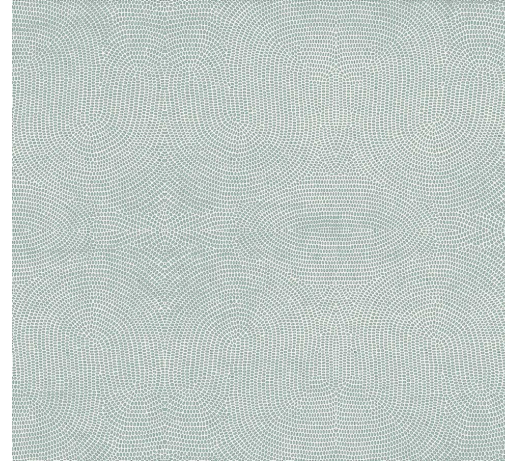

CARE & MAINTENANCE

Collectie:	Paleo
Dessin:	Strata
Referentie:	50570
Compositie:	Muurbekleding op vlies
Beschrijving:	Strata verwijst naar de talrijke gesteentelagen die hun geschiedenis prijsgeven door wat je in de bodem vindt. Resten van potscherven, fossielen, mineralen en kristallen. Strata suggereert allerlei aardlagen, nu eens nat en glanzend, dan weer dof en droog. Samen vormen ze een soepel bewegend, golvend patroon. Als faux-uni zit er zoveel schakering in, die beweging en diepte creëert.