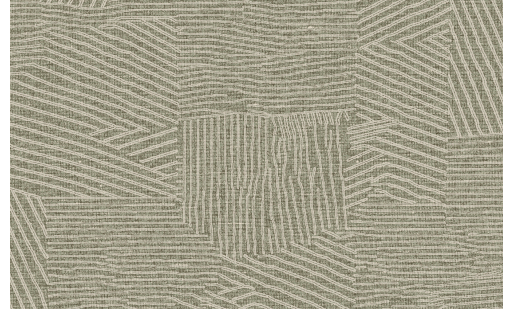

CARE & MAINTENANCE

Collectie:	Essentials Modulaire
Dessin:	Furrow
Referentie:	53010
Compositie:	Behang op vlies
Beschrijving:	Tijdloos behang dat geometrie op een nieuwe, modernistische manier interpreteert. De fijne structuur perfect de warmte en subtiliteit van textiel weer.