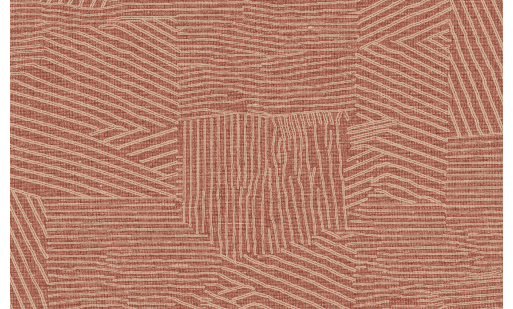

CARE & MAINTENANCE

Collectie:	Essentials Modulaire
Dessin:	Furrow
Referentie:	53013
Compositie:	Behang op vlies
Beschrijving:	Tijdloos behang dat geometrie op een nieuwe, modernistische manier interpreteert. De fijne structuur perfect de warmte en subtiliteit van textiel weer.