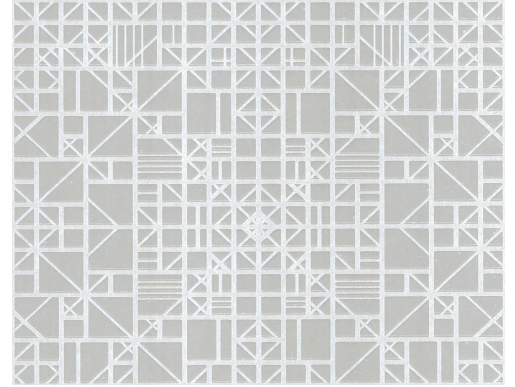

CARE & MAINTENANCE

Collectie:	Monochrome
Dessin:	Window
Referentie:	54000
Compositie:	Behang op vlies
Beschrijving:	Een tegelpatroon: van een afstand lijkt het alsof er honderden kleine tegeltjes op je muur zijn geplaatst. Met het dessin in turquoise waan je je in een oosters paleis. Bovendien doen de geometrische motieven denken aan de art deco-stijl: decoratief en ietwat eclectisch.