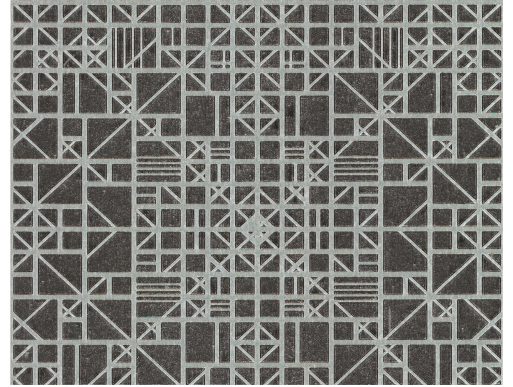

# CARE & MAINTENANCE

---

Collectie:	Monochrome
Dessin:	Window
Referentie:	54001
Compositie:	Behang op vlies
Beschrijving:	Een tegelpatroon: van een afstand lijkt het alsof er honderden kleine tegeltjes op je muur zijn geplaatst. Met het dessin in turquoise waan je je in een oosters paleis. Bovendien doen de geometrische motieven denken aan de art deco-stijl: decoratief en ietwat eclectisch.

## Tijdens de plaatsing:

Eventuele lijmvlakken onmiddellijk (vooraleer de lijm is opgedroogd) voorzichtig afdeppen met een vochtige, pluisvrije, zuivere witte doek. Doe dit na het plaatsen van elke baan.