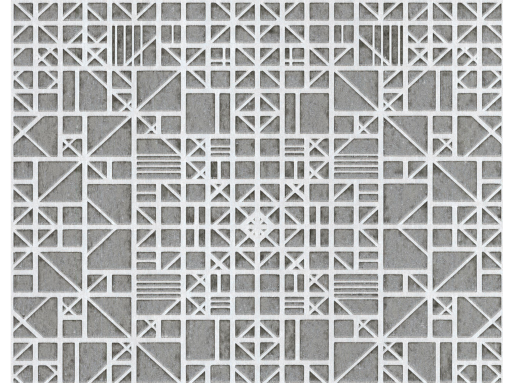

CARE & MAINTENANCE

Collectie:	Monochrome
Dessin:	Window
Referentie:	54002
Compositie:	Behang op vlies
Beschrijving:	Een tegelpatroon: van een afstand lijkt het alsof er honderden kleine tegeltjes op je muur zijn geplaatst. Met het dessin in turquoise waan je je in een oosters paleis. Bovendien doen de geometrische motieven denken aan de art deco-stijl: decoratief en ietwat eclectisch.