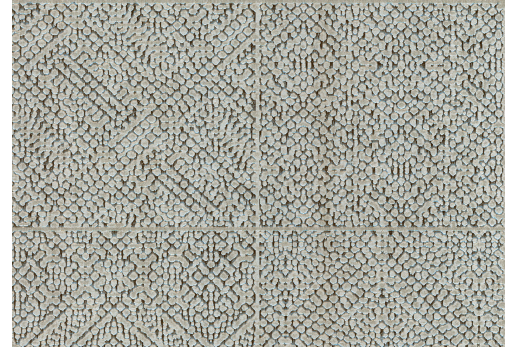

CARE & MAINTENANCE

Collectie:	Monochrome
Dessin:	Matrix
Referentie:	54060
Compositie:	Behang op vlies
Beschrijving:	Met Matrix aan de muur waan je je in oosterse sferen. Met dit dessin heb je op een eenvoudige manier de look van wandtegels aan de muur. In combinatie met de glanzende reliëfinkt krijgt dit patroon een zeer realistische tegelstructuur.