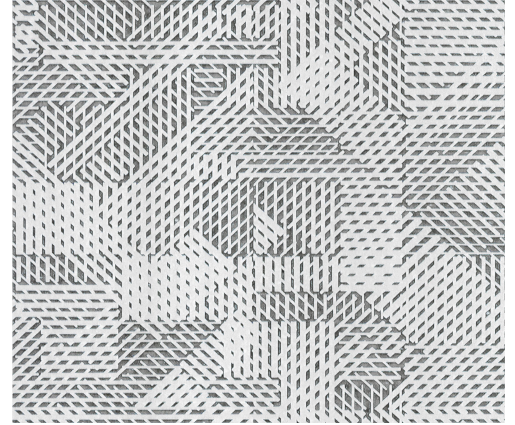

CARE & MAINTENANCE

Collectie:	Monochrome
Dessin:	Oblique
Referentie:	54080
Compositie:	Behang op vlies
Beschrijving:	Oblique, wat letterlijk 'scheef' betekent, is de perfecte benaming voor dit dessin. Van ver zie je duidelijk het monochrome effect. Van dichtbij zie je dan weer de invloed van architectuur. De overlappende geometrische figuren hebben een speels effect, vooral dankzij de opvallende kleurnuances.

Tijdens de plaatsing:

Eventuele lijmvlekken onmiddellijk (vooraleer de lijm is opgedroogd) voorzichtig afdeppen met een vochtige, pluisvrije, zuivere witte doek. Doe dit na het plaatsen van elke baan.

Onderhoud: