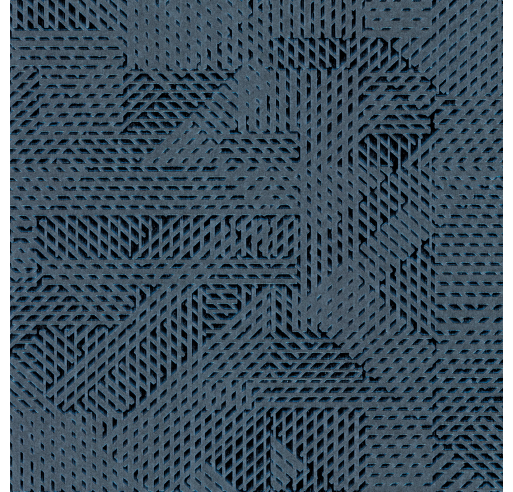

# CARE & MAINTENANCE

---

Collectie:	Monochrome
Dessin:	Oblique
Referentie:	54083
Compositie:	Behang op vlies
Beschrijving:	Oblique, wat letterlijk 'scheef' betekent, is de perfecte benaming voor dit dessin. Van ver zie je duidelijk het monochrome effect. Van dichtbij zie je dan weer de invloed van architectuur. De overlappende geometrische figuren hebben een speels effect, vooral dankzij de opvallende kleurnuances.