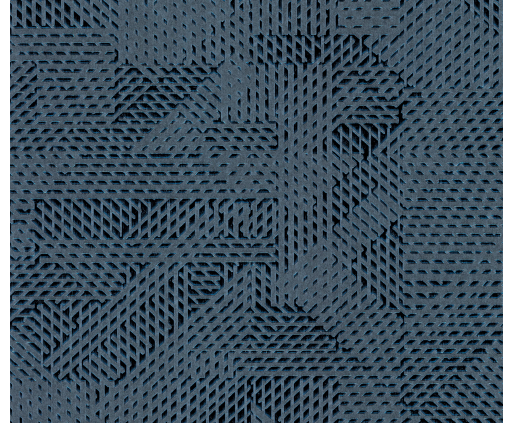

CARE & MAINTENANCE

Collectie:	Monochrome
Dessin:	Oblique
Referentie:	54083
Compositie:	Behang op vlies
Beschrijving:	Oblique, wat letterlijk 'scheef' betekent, is de perfecte benaming voor dit dessin. Van ver zie je duidelijk het monochrome effect. Van dichtbij zie je dan weer de invloed van architectuur. De overlappende geometrische figuren hebben een speels effect, vooral dankzij de opvallende kleurnuances.