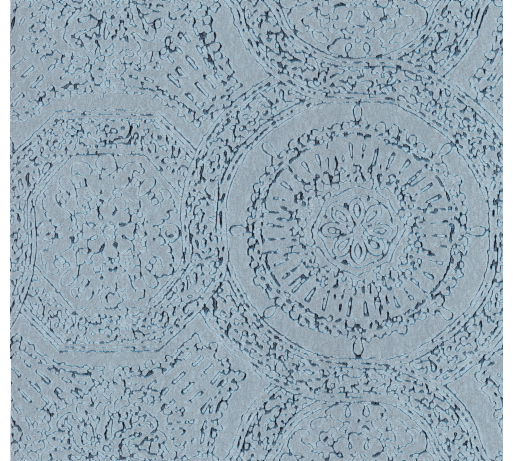

CARE & MAINTENANCE

Collectie:	Monochrome
Dessin:	Rondo
Referentie:	54100
Compositie:	Behang op vlies
Beschrijving:	Altijd al gedroomd van een eigen mozaïek in je huis? In de Romeinse tijd was het de gewoonte om luxueuze villa's te versieren met allerlei mozaïeken. Intussen worden deze tekeningen als ware kunstwerken aanzien. We creëerden Rondo, een muurbekleding met mediterrane invloeden om op een eenvoudige manier een mozaïektekening in huis te halen.