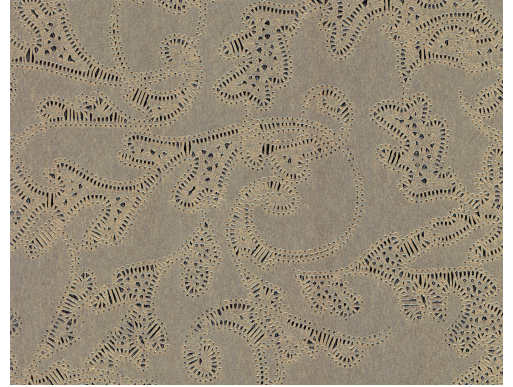

CARE & MAINTENANCE

Collectie:	Monochrome
Dessin:	Grace
Referentie:	54123
Compositie:	Behang op vlies
Beschrijving:	Met Grace hoef je geen groene vingers te hebben om de natuur in huis te halen. De weelderige print heeft in combinatie met de pasteltinten een gemoedelijke uitstraling. Grace heeft een heel natuurlijk verloop, als een klimplant, en siert elke muur.