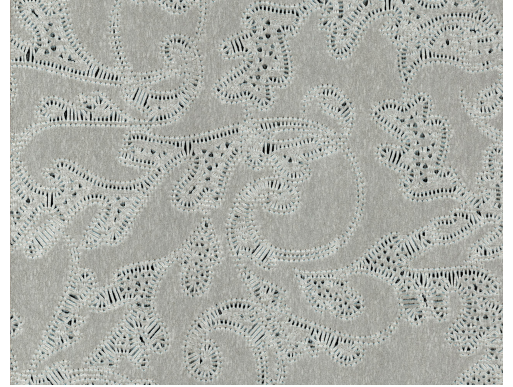

CARE & MAINTENANCE

Collectie:	Monochrome
Dessin:	Grace
Referentie:	54124
Compositie:	Behang op vlies
Beschrijving:	Met Grace hoef je geen groene vingers te hebben om de natuur in huis te halen. De weelderige print heeft in combinatie met de pasteltinten een gemoedelijke uitstraling. Grace heeft een heel natuurlijk verloop, als een klimplant, en siert elke muur.