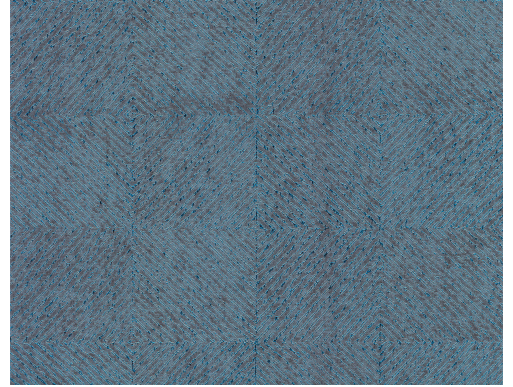

CARE & MAINTENANCE

Collectie:	Monochrome
Dessin:	Grid
Referentie:	54140
Compositie:	Behang op vlies
Beschrijving:	Lichtinval is een belangrijk element bij Grid. Het fijne lijnenspel verandert afhankelijk van de hoeveelheid licht. Resultaat? Een speels contrast dat er elke dag anders uitziet. De diagonale patronen zijn geïnspireerd op gewezen stoffen en hebben daardoor een zachte en effen uitstraling.