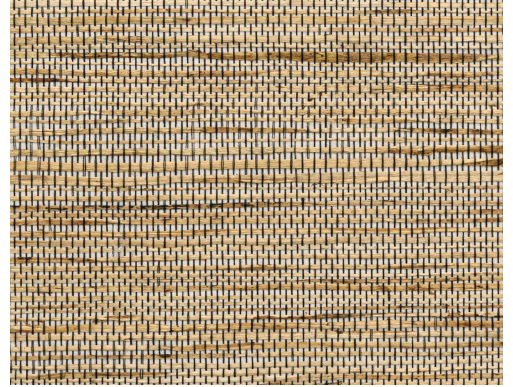

CARE & MAINTENANCE

Collectie:	Osmanthus
Dessin:	Sambe
Referentie:	54550 • Natural White
Compositie:	Natuurmuurbekleding op vlies
Beschrijving:	Dit dessin is gemaakt van hennepvezels waarvan de natuurlijke kleuren contrasteren met de zwarte, fijne garens die de vezels aan elkaar rijgen. De onregelmatige draden van verschillende diktes en knoopjes zijn duidelijk zichtbaar en maken Sambe authentiek en puur.