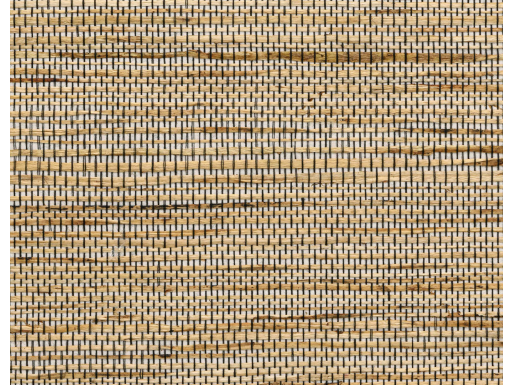

CARE & MAINTENANCE

Collectie:	All Naturals
Dessin:	Sambe
Referentie:	54550A • Natural White
Compositie:	Natuurmuurbekleding op vlies
Beschrijving:	Dit dessin is gemaakt van hennepvezels waarvan de natuurlijke kleuren contrasteren met de zwarte, fijne garens die de vezels aan elkaar rijgen. De onregelmatige draden van verschillende diktes en knoopjes zijn duidelijk zichtbaar en maken Sambe authentiek en puur.