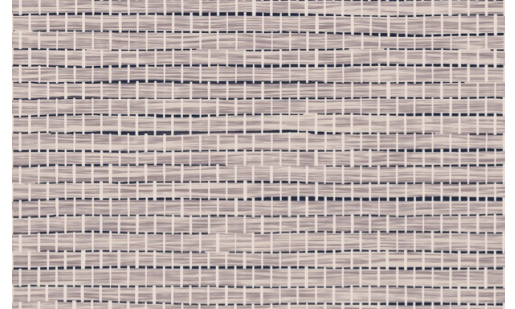

CARE & MAINTENANCE

Collectie:	Essentials L'Invité
Dessin:	Le Papier Tissé
Referentie:	60500 • Lavender
Compositie:	Behang op vlies
Beschrijving:	Le Papier Tissé is geïnspireerd op geweven papier. De fijne structuur van papierstroken toont de natuurlijke vezels en speelt hierdoor met lichte kleurnuances.