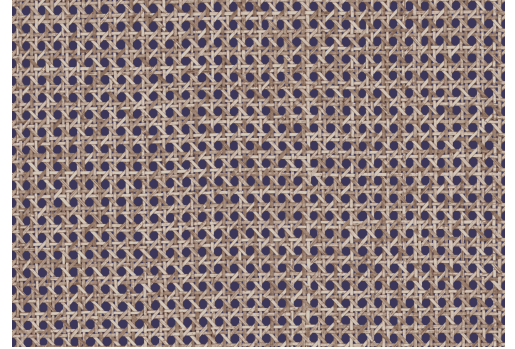

# CARE & MAINTENANCE

---

|               |  |
|---------------|--|
| Collectie:    | Essentials L'Invité  |
| Dessin:       | Le Rotin   |
| Referentie:   | 60510 • Midnight   |
| Compositie:   | Behang op vlies  |
| Beschrijving: | Dit ton sur ton patroon is een natuurlijke imitatie van rotan, nauwelijks te onderscheiden van het echte. Dankzij de schakering van vezels ontstaat een genuanceerd schaduwspel van licht en donker. De gekleurde ondergrond versterkt dit effect. |