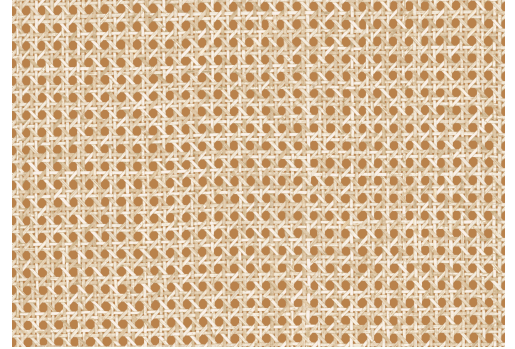

CARE & MAINTENANCE

Collectie:	Essentials L'Invité
Dessin:	Le Rotin
Referentie:	60514 • Terracotta
Compositie:	Behang op vlies
Beschrijving:	Dit ton sur ton patroon is een natuurlijke imitatie van rotan, nauwelijks te onderscheiden van het echte. Dankzij de schakering van vezels ontstaat een genuanceerd schaduwspel van licht en donker. De gekleurde ondergrond versterkt dit effect.