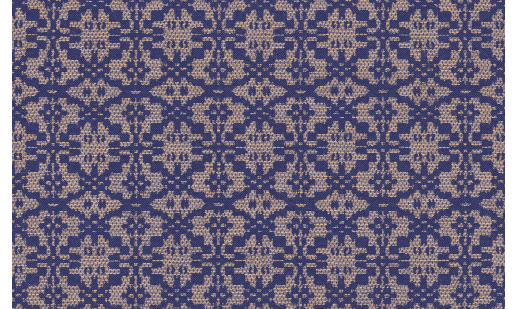

# CARE & MAINTENANCE

---

Collectie:	Essentials L'Invité
Dessin:	Le Prestige
Referentie:	60540 • Starry Night
Compositie:	Behang op vlies
Beschrijving:	Le Prestige ademt luxe. Het patroon maakt een knipoog naar kant en jacquard geweven textiel. Ze speelt met kleine, geometrische vormen in combinatie met reliëfinkten.