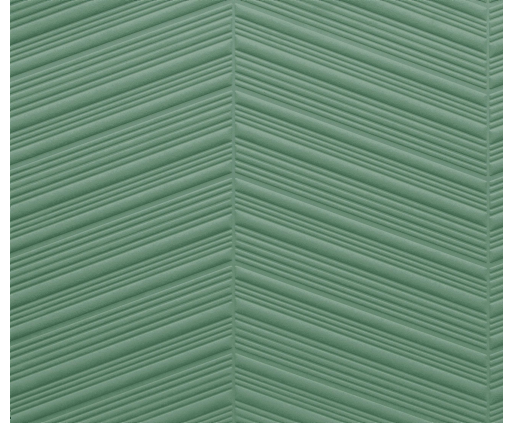

# CARE & MAINTENANCE

---

Collectie:	Spectra
Dessin:	Parquet
Referentie:	61502
Compositie:	3D textielmuurbekleding op vlies
Beschrijving:	Ook zo'n fan van houten vloeren? Met Parquet hoeft de schoonheid van het hout zich niet te beperken tot de vloeren. Door zijn vorm en textuur creëert de muurbekleding hetzelfde luxueuze effect als je droomvloer, maar deze keer geeft de houtlook een stijlvolle touch aan je muren. De verfijnde zigzagvorm maakt het resultaat levendig en speels.