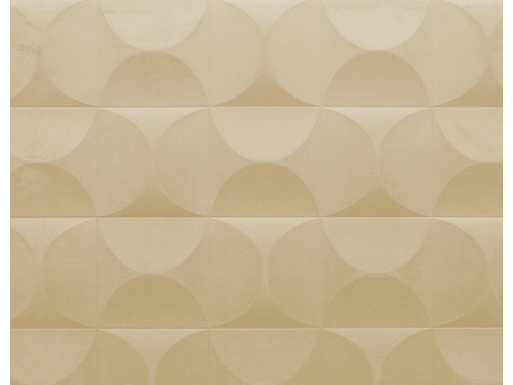

# CARE & MAINTENANCE

---

Collectie:	Spectra
Dessin:	Carrelage
Referentie:	61510
Compositie:	3D textielmuurbekleding op vlies
Beschrijving:	Met Carrelage hoef je geen grote werken te verrichten om tegels op de muur te plaatsen. Zoals de naam al doet vermoeden, komt dit dessin heel dicht in de buurt van authentiek tegelwerk. Het afwisselende patroon brengt de driedimensionale look op een speelse manier in huis.