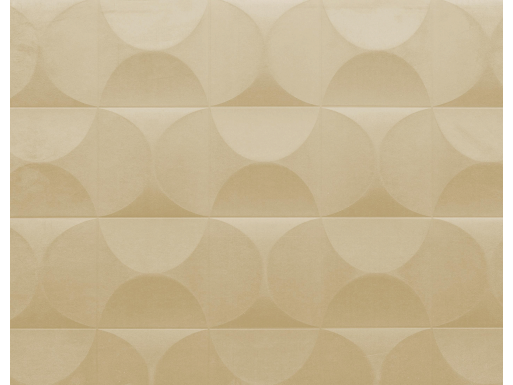

CARE & MAINTENANCE

Collectie:	Spectra
Dessin:	Carrelage
Referentie:	61510
Compositie:	3D textielmuurbekleding op vlies
Beschrijving:	Met Carrelage hoef je geen grote werken te verrichten om tegels op de muur te plaatsen. Zoals de naam al doet vermoeden, komt dit dessin heel dicht in de buurt van authentiek tegelwerk. Het afwisselende patroon brengt de driedimensionale look op een speelse manier in huis.