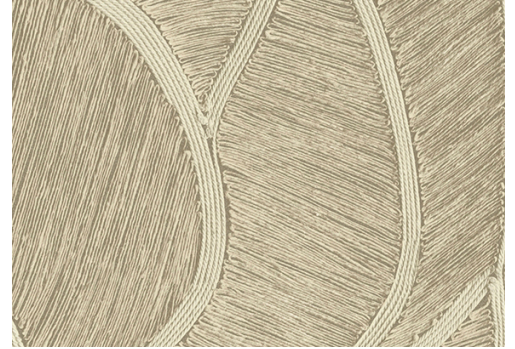

# CARE & MAINTENANCE

---

Collectie:	Manila
Dessin:	Spiral
Referentie:	64510 • Linen
Compositie:	Vinylbehang op papier
Beschrijving:	Behang met florale tekeningen in combinatie met organische vormen. Handmatig plaatst men minutieus touw van verschillende materialen en diktes in patronen waardoor een minimalistische tekening met bijhorend reliëf ontstaat.