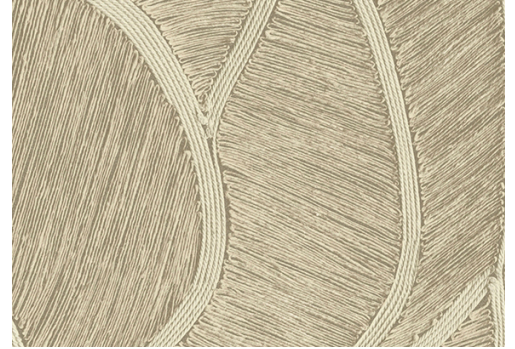

CARE & MAINTENANCE

Collectie:	Manila
Dessin:	Spiral
Referentie:	64510 • Linen
Compositie:	Vinylbehang op papier
Beschrijving:	Behang met florale tekeningen in combinatie met organische vormen. Handmatig plaatst men minutieus touw van verschillende materialen en diktes in patronen waardoor een minimalistische tekening met bijhorend reliëf ontstaat.