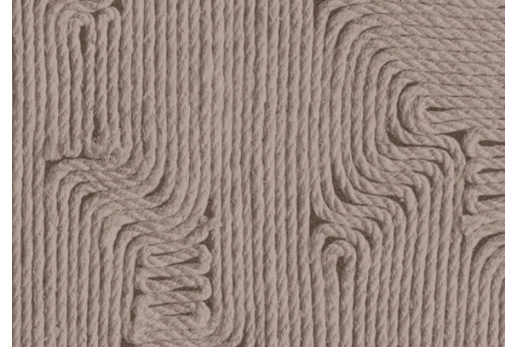

CARE & MAINTENANCE

Collectie:	Manila
Dessin:	Edge
Referentie:	64520 • Cocoa
Compositie:	Vinylbehang op papier
Beschrijving:	Behang met florale tekeningen in combinatie met organische vormen. Handmatig plaatst men minutieus touw van verschillende materialen en diktes in patronen waardoor een minimalistische tekening met bijhorend reliëf ontstaat.