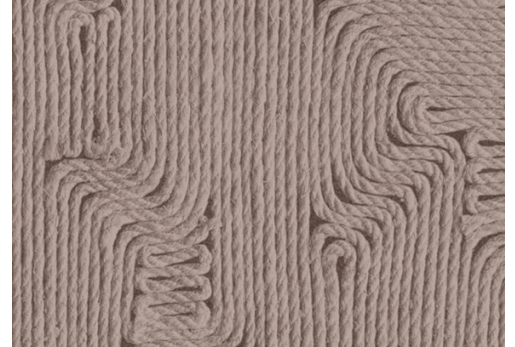

# CARE & MAINTENANCE

---

Collectie:	Manila
Dessin:	Edge
Referentie:	64520 • Cocoa
Compositie:	Vinylbehang op papier
Beschrijving:	Behang met florale tekeningen in combinatie met organische vormen. Handmatig plaatst men minutieus touw van verschillende materialen en diktes in patronen waardoor een minimalistische tekening met bijhorend reliëf ontstaat.