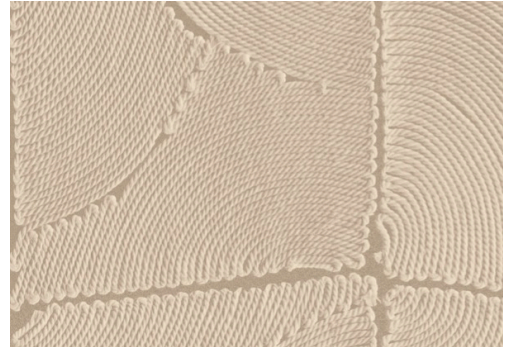

CARE & MAINTENANCE

Collectie:	Tali
Dessin:	Atlas
Referentie:	64534A • Sand
Compositie:	Vinylbehang op papier
Beschrijving:	Behang met organische vormen. Handmatig plaatst men minutieus touw van verschillende materialen en diktes in patronen waardoor een minimalistische tekening met bijhorend reliëf ontstaat.

Tijdens de plaatsing:

Eventuele lijmplekken onmiddellijk (vooraleer de lijm is opgedroogd) voorzichtig afwassen met zuiver water en een zachte spons. Doe dit na het plaatsen van elke baan.

Onderhoud:

Probeer eerst toe te passen op een onopvallende plaats. Eventuele vlekken onmiddellijk proberen te verwijderen, vooraleer de vlek kan indrogen, door het oppervlak af te wassen met zuiver water en een zachte spons. Voor meer hardnekkige vlekken kan een PH-neutrale zeepoplossing aan het water toegevoegd worden. Veeg altijd na met warm, zuiver water.