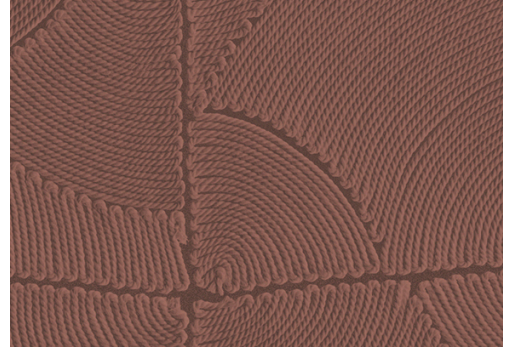

CARE & MAINTENANCE

Collectie:	Manila
Dessin:	Atlas
Referentie:	64535 • Brick
Compositie:	Vinylbehang op papier
Beschrijving:	Behang met florale tekeningen in combinatie met organische vormen. Handmatig plaatst men minutieus touw van verschillende materialen en diktes in patronen waardoor een minimalistische tekening met bijhorend reliëf ontstaat.