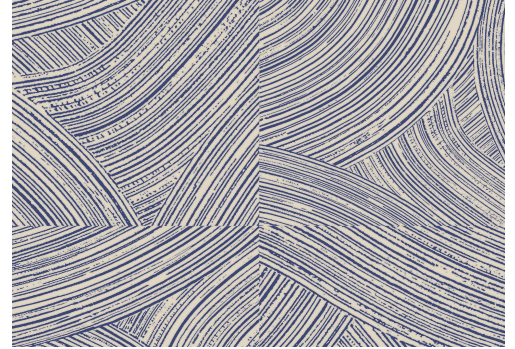

CARE & MAINTENANCE

Collectie:	Cameo
Dessin:	Arado
Referentie:	66003 • Harbour
Compositie:	Behang op vlies
Beschrijving:	Penseelstreken van een grove kwast worden op een kunstzinnige manier uitvergroot. Het artistieke en artisanale karakter wordt letterlijk in de verf gezet door de hoogglanzende afwerking die contrasteert met de ultramatte onderlaag van krijt.