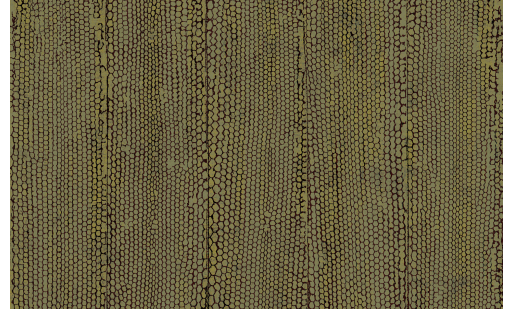

CARE & MAINTENANCE

Collectie:	Cameo
Dessin:	Escama
Referentie:	66030 • Moss Green
Compositie:	Behang op vlies
Beschrijving:	Dit is allesbehalve een klassieke imitatie van slangenleder. Deze vrije interpretatie van reptielenhuid geeft op een subtiele manier een organische en dierlijke touch weer.