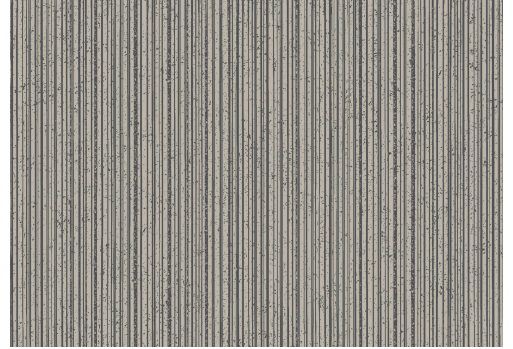

# CARE & MAINTENANCE

---

Collectie:	Cameo
Dessin:	Linea
Referentie:	66071 • Rocky Grey
Compositie:	Behang op vlies
Beschrijving:	De inspiratie voor Linea is aardewerk waarbij pigment wordt ingewassen. Het spel van mat en glans is hierbij de verrassende factor. De fijne, rechte lijnen variëren in dikte waardoor een natuurlijke en sierlijke look ontstaat.