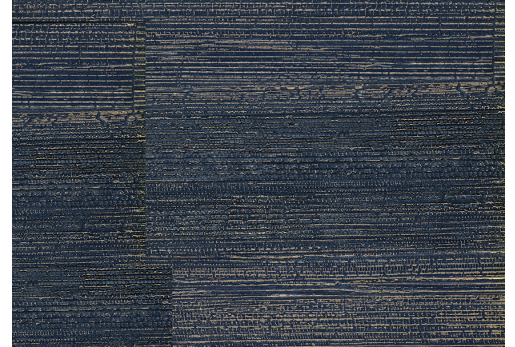

CARE & MAINTENANCE

Collectie:	Arte Contract
Dessin:	Aztec
Referentie:	67403
Compositie:	Contract vinyl op geweven textieldrager
Beschrijving:	Deze muurbekleding werd speciaal voor de projectmarkt ontwikkeld. De luxueuze en uiterst duurzame vinyl voldoet aan de meest strikte technische vereisten, zoals brandveiligheid, stootvastheid en afwasbaarheid.