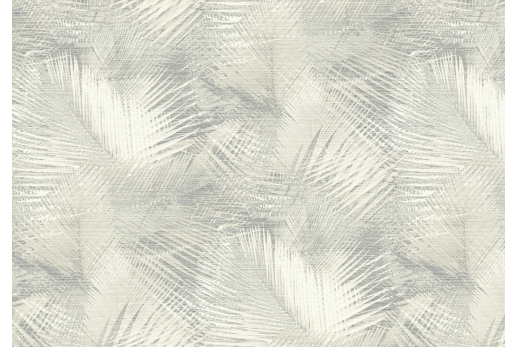

CARE & MAINTENANCE

Collectie:	Arte Contract
Dessin:	Sequoia
Referentie:	67510
Compositie:	Contract vinyl op vliesdrager
Beschrijving:	Deze muurbekleding werd speciaal voor de projectmarkt ontwikkeld. De luxueuze en uiterst duurzame vinyl voldoet aan de meest strikte technische vereisten, zoals brandveiligheid, stootvastheid en afwasbaarheid.