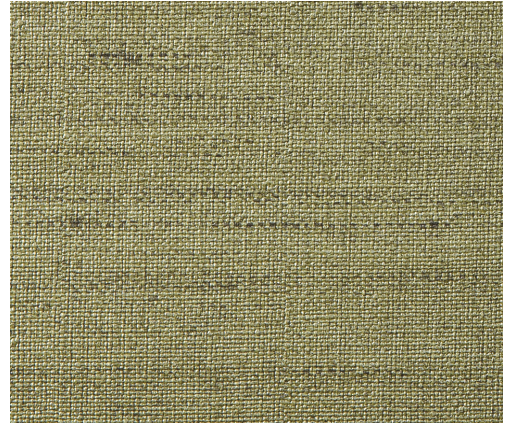

CARE & MAINTENANCE

Collectie:	Arte Contract
Dessin:	Lazur
Referentie:	67579
Compositie:	Contract vinyl op geweven textieldrager
Beschrijving:	Een feilloze weergave van een fijne linnenstructuur, inclusief de geweven onregelmatigheden. Vanop afstand lijkt het patroon egaal, maar van dichtbij zie je elke linnen draad. Het kleurenpalet blijft trouw aan de natuurlijke tinten van het oorspronkelijke basismateriaal.