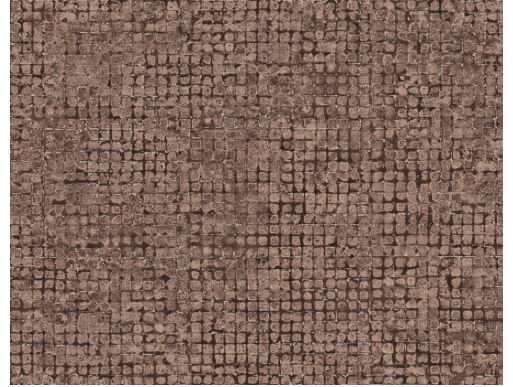

# CARE & MAINTENANCE

---

Collectie:	Les Thermes
Dessin:	Mosaico
Referentie:	70510 • Cocoa
Compositie:	Muurbekleding op vlies
Beschrijving:	Grote mozaïeken met een metaalaccent vangen je aandacht in dit verweerde blokpatroon en creëren een niet te evenaren grafisch effect. Mozaïeken sieren al eeuwen de muren en vloeren van talloze pleinen, palazzo's en historische gebouwen. Een karaktervolle muurbekleding met geschiedenis!