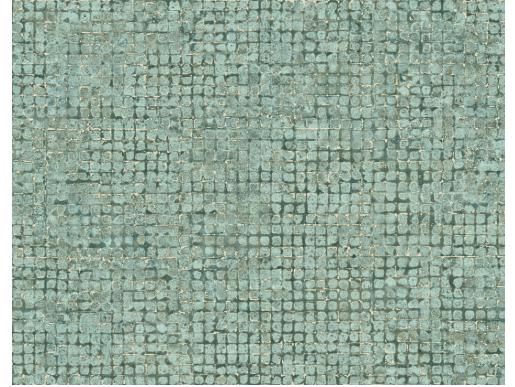

CARE & MAINTENANCE

Collectie:	Les Thermes
Dessin:	Mosaico
Referentie:	70511 • Teal
Compositie:	Muurbekleding op vlies
Beschrijving:	Grote mozaïeken met een metaalaccent vangen je aandacht in dit verweerde blokpatroon en creëren een niet te evenaren grafisch effect. Mozaïeken sieren al eeuwen de muren en vloeren van talloze pleinen, palazzo's en historische gebouwen. Een karaktervolle muurbekleding met geschiedenis!