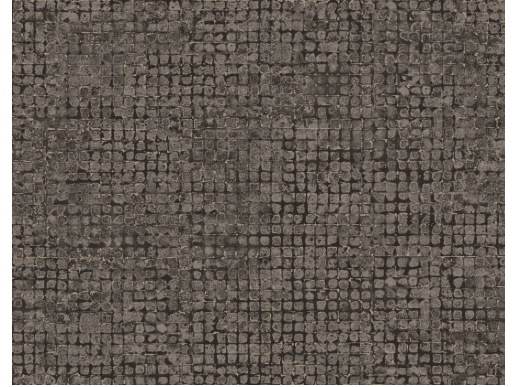

CARE & MAINTENANCE

Collectie:	Les Thermes
Dessin:	Mosaico
Referentie:	70515 • Charcoal
Compositie:	Muurbekleding op vlies
Beschrijving:	Grote mozaïeken met een metaalaccent vangen je aandacht in dit verweerde blokpatroon en creëren een niet te evenaren grafisch effect. Mozaïeken sieren al eeuwen de muren en vloeren van talloze pleinen, palazzo's en historische gebouwen. Een karaktervolle muurbekleding met geschiedenis!