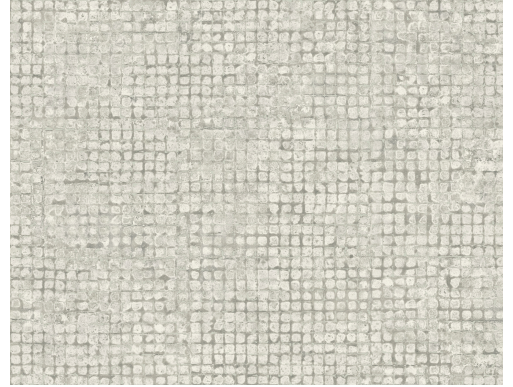

CARE & MAINTENANCE

Collectie:	Les Thermes
Dessin:	Mosaico
Referentie:	70518 • Cloud
Compositie:	Muurbekleding op vlies
Beschrijving:	Grote mozaïeken met een metaalaccent vangen je aandacht in dit verweerde blokpatroon en creëren een niet te evenaren grafisch effect. Mozaïeken sieren al eeuwen de muren en vloeren van talloze pleinen, palazzo's en historische gebouwen. Een karaktervolle muurbekleding met geschiedenis!