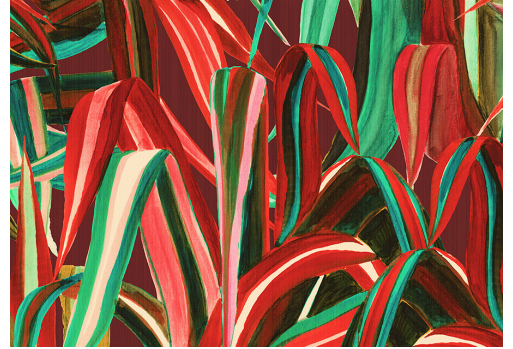

# CARE & MAINTENANCE

---

Collectie:	Décors & Panoramiques
Dessin:	Java
Referentie:	72010A • Cherry
Compositie:	Natuurmuurbekleding op vlies
Beschrijving:	Een uitbundig botanisch design van tropische bladeren met het gevoel van een handgeschilderde muurbekleding. Gedrukt in levendige kleuren op een fil-à-fil van jutedraden. Deze geven een ongekeende diepte en bijzonder natuurlijk aspect aan de muur.