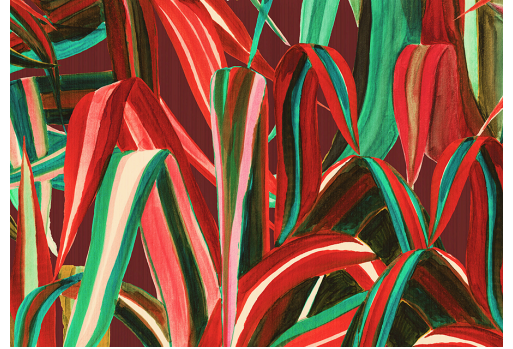

CARE & MAINTENANCE

Collectie:	Décors & Panoramiques
Dessin:	Java
Referentie:	72010A • Cherry
Compositie:	Natuurmuurbekleding op vlies
Beschrijving:	Een uitbundig botanisch design van tropische bladeren met het gevoel van een handgeschilderde muurbekleding. Gedrukt in levendige kleuren op een fil-à-fil van jutedraden. Deze geven een ongekeende diepte en bijzonder natuurlijk aspect aan de muur.