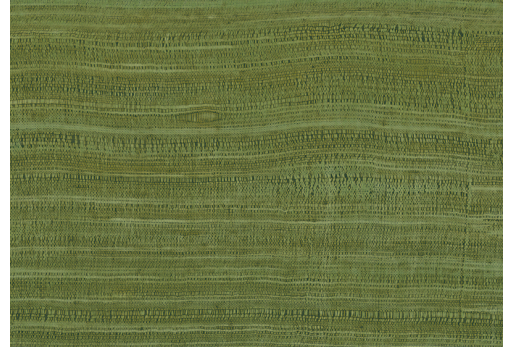

CARE & MAINTENANCE

Collectie:	Textura
Dessin:	Tasar
Referentie:	72020A • Palmier
Compositie:	Vinylbehang op papier
Beschrijving:	Tasar is geïnspireerd op echte zijde. Mooi door zijn eenvoud, met de subtiele onregelmatigheden van zijdeweefsel. Dit natuurproduct resulteert altijd in rijke en intense kleuren zonder ooit opdringerig te zijn.