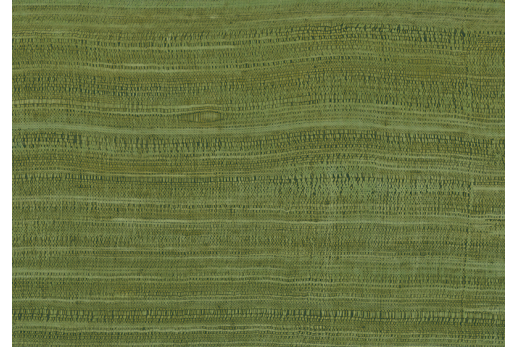

CARE & MAINTENANCE

Collectie:	Textura
Dessin:	Tasar
Referentie:	72020A • Palmier
Compositie:	Vinylbehang op papier
Beschrijving:	Tasar is geïnspireerd op echte zijde. Mooi door zijn eenvoud, met de subtiele onregelmatigheden van zijdeweefsel. Dit natuurproduct resulteert altijd in rijke en intense kleuren zonder ooit opdringerig te zijn.