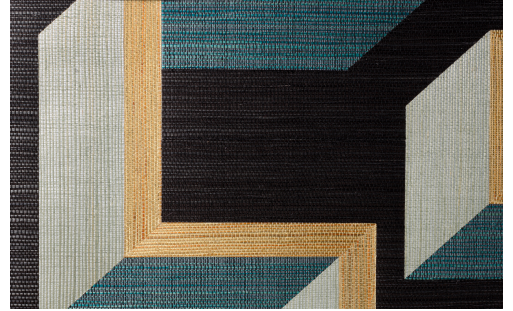

CARE & MAINTENANCE

| | |
|---------------|---|
| Collectie: | Marqueterie |
| Dessin: | Detour |
| Referentie: | 72703 • Gold Teal |
| Compositie: | Natuurmuurbekleding op vlies |
| Beschrijving: | Detour is een speels, geometrisch dessin. Het doolhofpatroon en de dubbele richting van het sisalweefsel creëren een 3D-effect. De drie gebruikte kleuren versterken dit resultaat. |