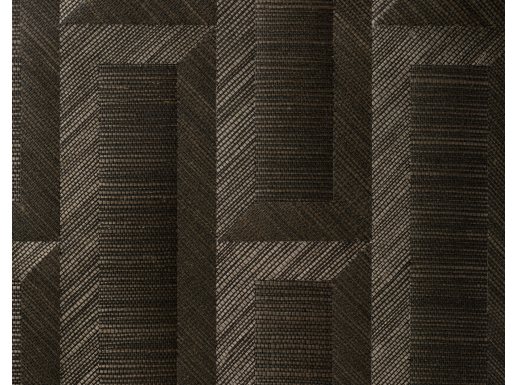

CARE & MAINTENANCE

Collectie:	Marqueterie
Dessin:	Biseau
Referentie:	72731 • Grey Forest
Compositie:	Natuurmuurbekleding op vlies
Beschrijving:	Biseau haalt haar inspiratie uit een decoratief raamwerk met hoeken in verstek. Het diagonaal inlegwerk contrasteert met de horizontale en lichte achtergrond. De verschillende richtingen van het sisalweefsel zorgen voor een niet te evenaren 3D-effect.