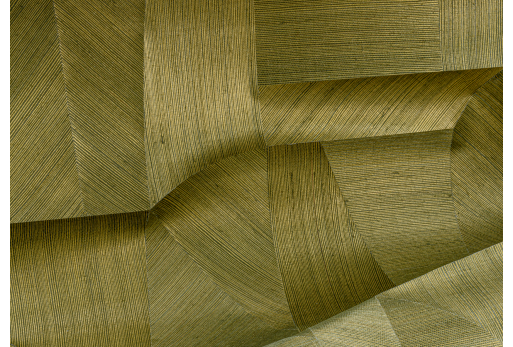

CARE & MAINTENANCE

| | |
|---------------|---|
| Collectie: | Marqueterie |
| Dessin: | Puzzle |
| Referentie: | 72782 • Moss |
| Compositie: | Natuurmuurbekleding op vlies |
| Beschrijving: | Puzzle is een geometrisch, kleurrijk en willekeurig patchwork van zowel rechte als afgeronde vormen. Hoewel de vlakken onregelmatig zijn, vallen de puzzelstukjes netjes in elkaar. Een waar kunstwerk aan je muur! |