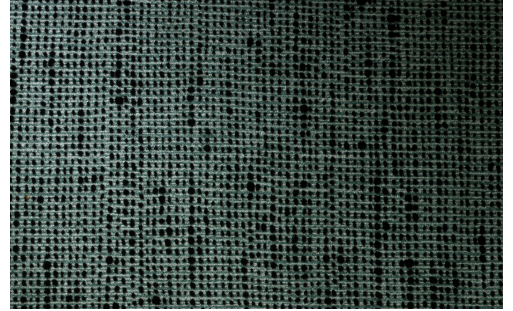

# CARE & MAINTENANCE

---

Collectie:	Essentials Palette
Dessin:	Bouclé
Referentie:	73020A • Deep Teal
Compositie:	Behang op vlies
Beschrijving:	Een tijdloos behang dat de illusie creëert van echt textiel dankzij de combinatie van unieke druktechnieken en het gebruik van fluweelzachte spinsels.