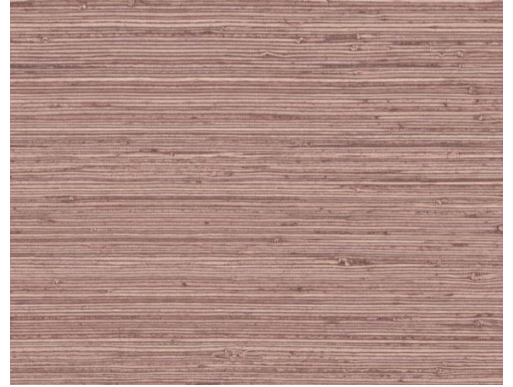

# CARE & MAINTENANCE

---

Collectie:	Pampas
Dessin:	Matiz
Referentie:	73529 • Mauve
Compositie:	Vinylbehang op papier
Beschrijving:	Dit dessin is een mooie interpretatie van geweven bananenschors met verschillende kleurschakeringen. De naam Matiz, het Spaanse woord voor tint, verwijst hiernaar. De kleine knoopjes en oneffenheden zijn typerend voor grasweefsels en geven dit behang een natuurlijke look.