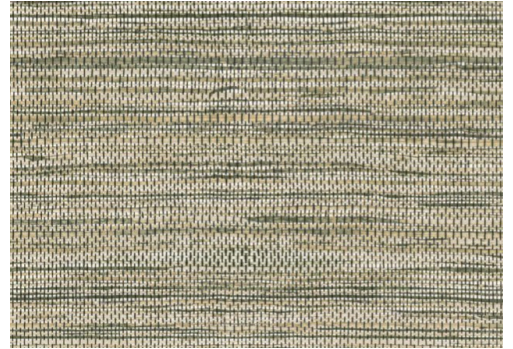

CARE & MAINTENANCE

Collectie:	Textura Ignis
Dessin:	Sombra
Referentie:	73549A • Camouflage
Compositie:	Vinylbehang op papier
Beschrijving:	Sombra toont een zeer fijn hennepweefsel. De uiterst gebalanceerde weving brengt rust en harmonie in het interieur. De kleine onregelmatigheden en knoopjes geven dit dessin z'n authentieke karakter.