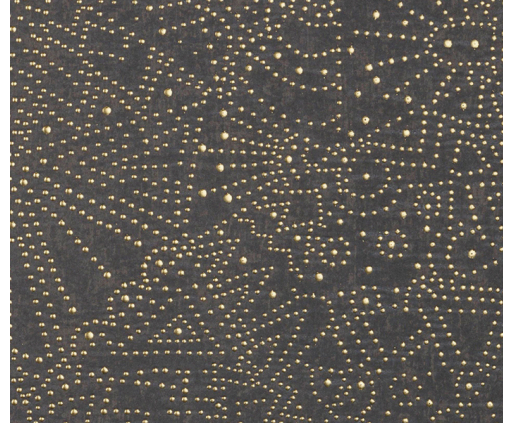

# CARE & MAINTENANCE

---

|               |   |
|---------------|---|
| Collectie:    | Kharga  |
| Dessin:       | Gobi  |
| Referentie:   | 74030 • Starry Black  |
| Compositie:   | Muurbekleding op vlies  |
| Beschrijving: | Zodra de nacht valt verschijnen er miljoenen sterren aan de heldere hemel van de Gobiwoestijn, één van de koudste woestijnen ter wereld. De vergelijking met een schitterende sterrenhemel is onmiskenbaar. Het contrast van de glinsterende stippen met de diepe of zachte kleuren brengt dit patroon letterlijk naar hogere sferen. |